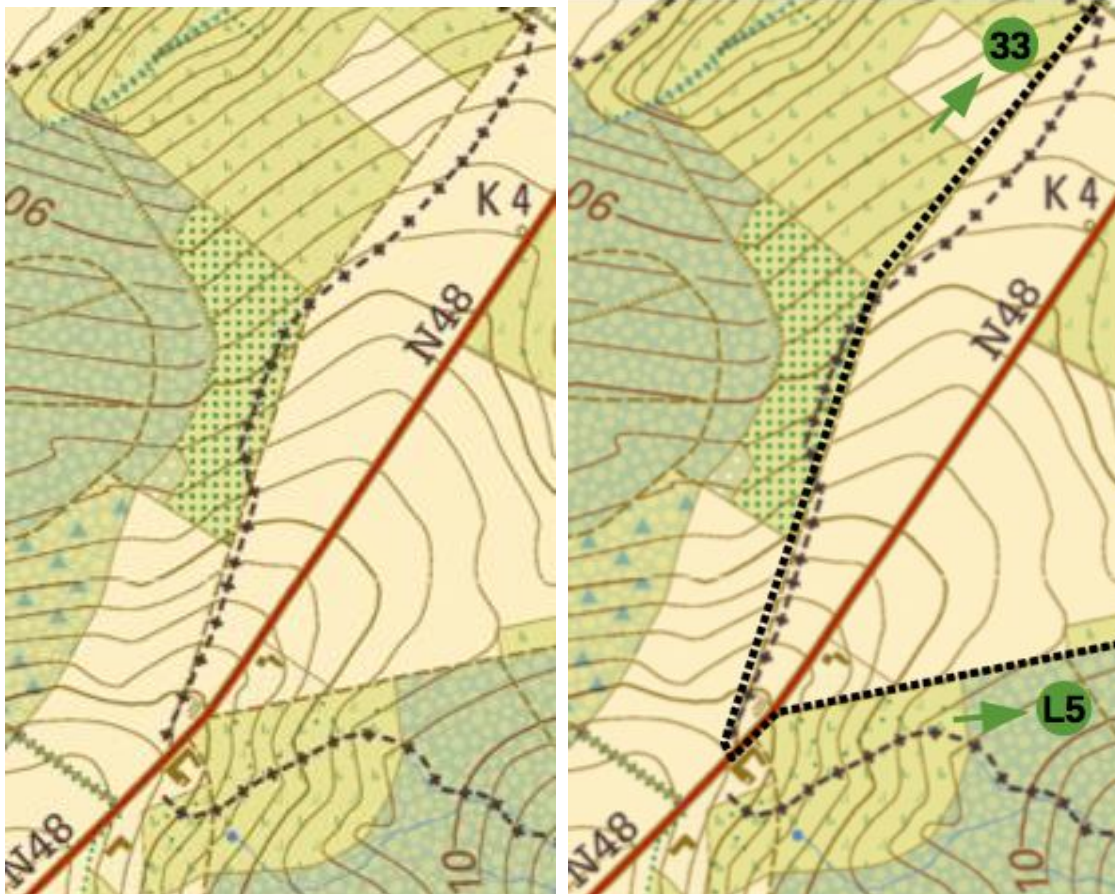

Toelichting bij de update februari 2019

Deze update situeert zich helemaal aan de oostkant van de wandelknooppuntenkaart Vlaamse Ardennen Schelde. Zie ten noorden van 'La Houppe', tussen de horizontale lijnen ⁵⁶25 en ⁵⁶26. Er is een onverhard traject tussen knooppunt 33 en L5.

Op de overzichtskaart vind je ze terug bij '9b Pottelberg'.

Hieronder vind je de uitsnede uit de wandelknooppuntenkaart Vlaamse Ardennen Schelde voor (kaart links) en na de update (kaart rechts):

Marc De Jonghe en Filip Keirse, februari 2019