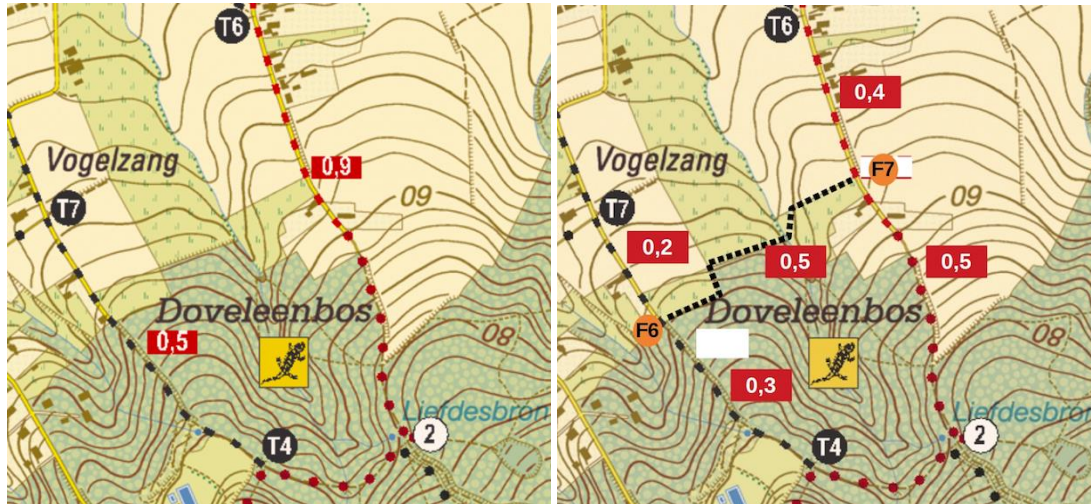

Toelichting bij de van update van oktober 2018

Op de 'Dag van de trage weg' te **Ruien** op zondag 20 oktober 2018 werden twee nieuwe trajecten ingewandeld. De wandelfolder met de beschrijving van het wandeltraject en de bezienswaardigheden onderweg vind je op de site van MOW bij de wandelsuggestie 'Ruien (Kluisbergen) 7 km'.

Hieronder vind je de uitsnede uit de wandelknooppuntenkaart Vlaamse Ardennen Schelde met de locatie van de twee nieuwe wandeltrajecten.

Update t.h.v. het Doveleenbos: toevoeging van twee nieuwe knooppunten F7 en F6

Doveleenbos voor de update

Doveleenbos na de update

Update t.h.v. voetweg 28: toevoeging van twee nieuwe knooppunten F4 en F5

Voetweg 28 voor de update

Voetweg 28 na de update

Filip Keirse en Marc De Jonghe, oktober 2018