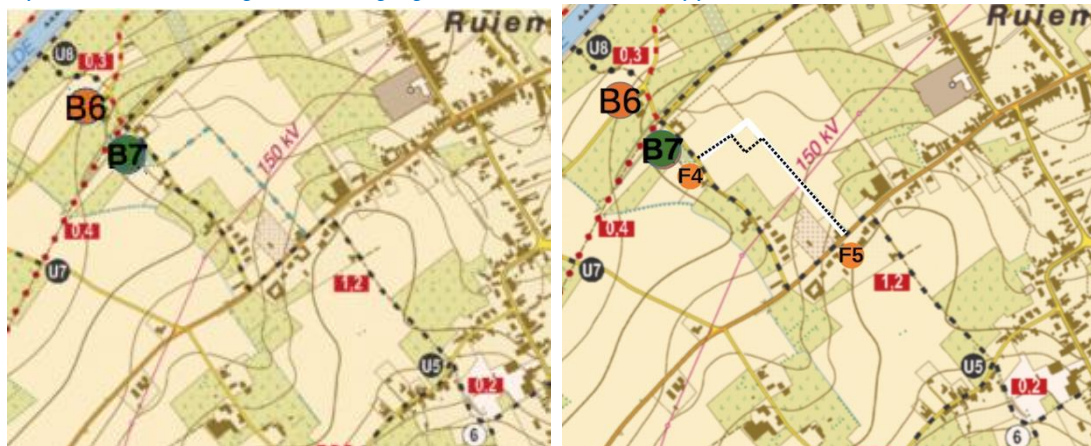

Toelichting bij de van update van oktober 2018

Op de 'Dag van de trage weg' te **Ruien** op zondag 20 oktober 2018 werden twee nieuwe trajecten ingewandeld. De wandelfolder met de beschrijving van het wandeltraject en de bezienswaardigheden onderweg vind je op de site van MOW bij de wandelsuggestie 'Ruien (Kluisbergen) 7 km'.

Hieronder vind je de uitsnede uit de wandelknooppuntenkaart Vlaamse Ardennen Schelde met de locatie van de twee nieuwe wandeltrajecten.

Update t.h.v. het Doveleenbos: toevoeging van twee nieuwe knooppunten F7 en F6

Doveleenbos voor de update

Doveleenbos na de update

Update t.h.v. voetweg 28: toevoeging van twee nieuwe knooppunten F4 en F5

Voetweg 28 voor de update

Voetweg 28 na de update

Filip Keirse en Marc De Jonghe, oktober 2018